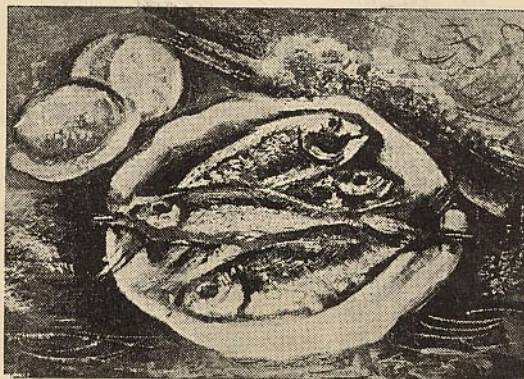

7

ΕΚΘΕΣΙΣ ΕΡΓΩΝ
Μ. ΒΙΤΣΩΡΗ

ΛΙΘΟΥΣΑ ΞΕΝΟΔΟΧΕΙΟΥ
"ΚΕΝΤΡΙΚΟΝ,"

1933

ΕΛΑΙΟΓΡΑΦΙΑΙ

1	Τὰ ψάρια	6.000
2	Τοπίον	2.000
3	Λιμανάκι	4.000
4	Προσωπογραφία κοριτσιού	3.000
5	Ἡ Μιγάς	4.000
6	Τοπίον	3.000
7	Ἡ Κ ^α Κοτοπούλη	12.000
8	Nature morte	6.000
9	Τοπίον	1.500
10	Τοπίον	6.000
11	Προσωπογραφία κ. Ν. Β.	12.000
12	Nature morte	3.500
13	Τοπίον <i>Τοπίον</i>	2.500
14	Ὁ ναυτικός <i>π.ρ.ναυ.</i>	2.500 <i>4.000</i>
15	Τοπίον	4.000
16	Προσωπογραφία παιδιοῦ	3.000
17	Ἡ Μητέρα τοῦ ζωγράφου	5.000
18	» » » »	12.000
19	Προσωπογραφία Δ ^{ιδος} Α.Μ.	4.000
20	Ὁ ζωγράφος Τ. Φοράουερ	—
21	Στό μπάρ	4.000
22	Μακεδονικὸ τοπίο	3.500
23	Προσωπ. Δ ^{ιδος} Ε. Β.	6.000
24	» » » »	12.000
25	Λιμάνι	8.000
26	Κρίσις	15.000
27	Ἑληές	2.500
28	Nature morte	4.000
29	Προσωπογραφία Δ ^{ιδος} Μ.Β.	8.000
30	Τοπίον	7.000
31	Ταβέρνα	15.000
32	Τοπίον	2.500
33	Μιά γυναίκα	3.000

PEINTURES D'HUILE

1	Poissons	6.000
2	Paysage	2.000
3	Petit port	4.000
4	Portrait de jeune fille	3.000
5	Creole	4.000
6	Paysage	3.000
7	M ^{me} Cotopouli	12.000
8	Nature morte	6.000
9	Paysage	1.500
10	Paysage	6.000
11	Portrait ne M ^{me} N. V.	12.000
12	Nature morte	3.500
13	L'île <i>Paysage</i>	2.500
14	Le marin <i>portrait</i>	2.500 <i>4.000</i>
15	Paysage	4.000
16	Portrait d'enfant	3.000
17	La mère du peintre	5.000
18	» » » »	12.000
19	Portrait	4.000
20	Le peintre T. Vorauer	—
21	Au bar	4.000
22	Paysage Macedonien	3.500
23	Portrait de M ^{elle} E. V.	6.000
24	» » » »	12.000
25	Le Port	8.000
26	Crise	15.000
27	Les oliviers	2.500
28	Nature morte	4.000
29	Portrait de M ^{elle} M. V.	8.000
30	Paysage	7.000
31	Taverne	15.000
32	Paysage	2.500
33	Une femme	3.000