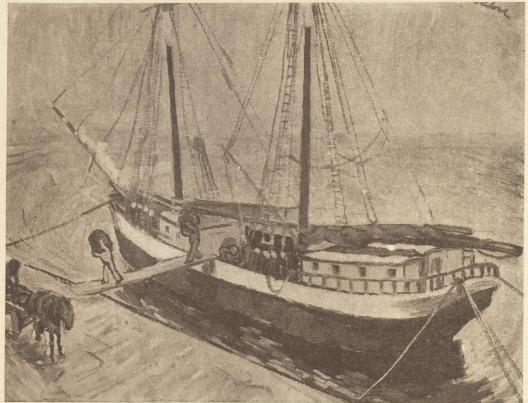

Ο ΖΩΓΡΑΦΟΣ ΔΗΜΗΤΡΗΣ ΔΑΒΗΣ ΕΚΘΕΤΕΙ ΜΕΡΙΚΟΥΣ  
ΠΙΝΑΚΕΣ ΤΟΥ ΣΤΟΝ "ΠΑΡΝΑΣΣΟ", ΑΠΟ ΤΙΣ 18 ΙΟΥΝΙΟΥ ΩΣ  
ΤΙΣ 10 ΙΟΥΛΙΟΥ ΚΑΙ ΣΑΣ ΠΑΡΑΚΑΛΕΙ ΝΑ ΤΙΜΗΣΕΤΕ ΜΕ  
ΤΗΝ ΠΑΡΟΥΣΙΑ ΣΑΣ ΤΟ VERNISSAGE ΤΩΝ ΕΡΓΩΝ ΤΟΥ.  
ΤΟ ΕΡΧΟΜΕΝΟ ΣΑΒΒΑΤΟ 18 ΙΟΥΝΙΟΥ, ΣΤΙΣ 6.30 Μ.Μ.

ΟΛΕΣ ΤΙΣ ΜΕΡΕΣ Η ΕΚΘΕΣΗ ΘΑ ΕΙΝΕ ΑΝΟΙΧΤΗ ΑΠΟ  
ΤΙΣ 10 ΩΣ ΤΗ 1 Π. Μ. ΚΑΙ ΑΠΟ ΤΙΣ 5 ΩΣ ΤΙΣ 9 Μ. Μ.

114.

“ΠΑΡΝΑΣΣΟΣ,,

ΕΚΘΕΣΙΣ ΕΡΓΩΝ  
ΔΗΜΗΤΡΗ ΔΑΒΗ

ΖΩΓΡΑΦΟΥ

ΒΙΒΛΙΟΘΗΚΗ  
Ο. Φ. Κ. Α

18 ΙΟΥΝΙΟΥ-10 ΙΟΥΛΙΟΥ

ΕΘΝΙΚΗ  
ΠΙΝΑΚΟΘΗΚΗ  
ΚΑΙ ΜΟΥΣΕΙΟΝ  
ΑΛΕΞΑΝΔΡΟΥ  
1933