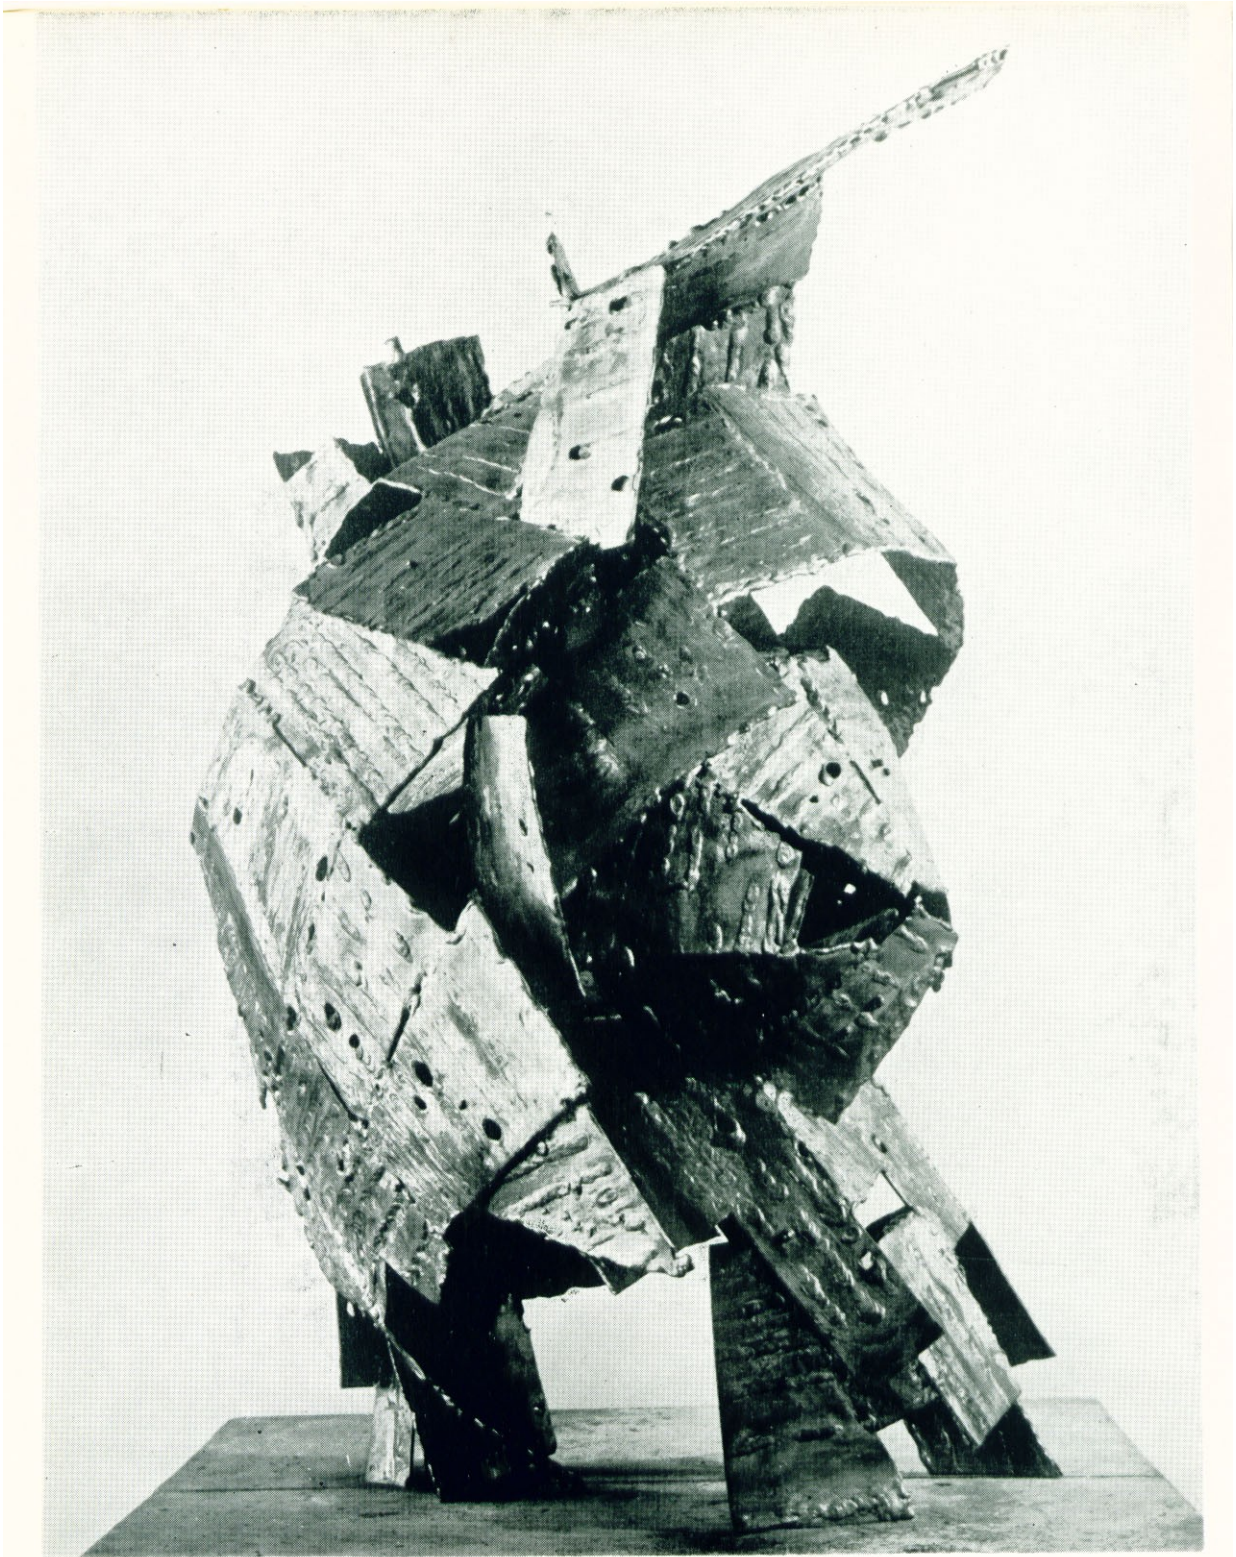

2. Σύνθεση σε κύκλο

2. Circle composition

SOSSO HOUTOPOULOU

1. 1949 - 1955 : Studied drawing and sculpture under the sculptor Henri PAQUET in Geneva
2. 1957 : Panhellenic Exhibition, in Athens
3. 1957 : "Greek Landscape,, exhibition at "Zygos,, Gallery - Athens
4. 1958 : Exhibition of "Greek youth,, at "Zygos,, Gallery - Athens
5. 1959 : Group exhibition of "New Forms,, Gallery - Athens
6. 1960 : Panhellenic Exhibition - Athens
7. 1960 : Biennale of Buënos Aires
8. 1960 - 1961 : Group exhibitions of "New Forms,, Gallery - Athens
9. 1961 : "Drawing International,, organized by the "American Federation of Arts,,
10. 1962 : Exhibition of Greek artists in Israel (Bezalel National Museum - Jerusalem)

CATALOGUE

1 - 5	Circle composition	welded	steel	sheet
6	Dynamic projection	»	»	»
7 - 8	Composition	»	»	»
9	Sculpture	»	»	»
10	Triangle composition	»	»	»

Drawings - Monotypes